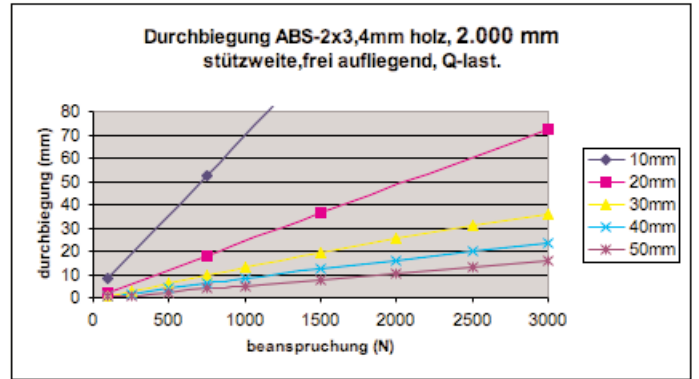

# Durchbiegung ABS 2 x 3,4 mm Holz