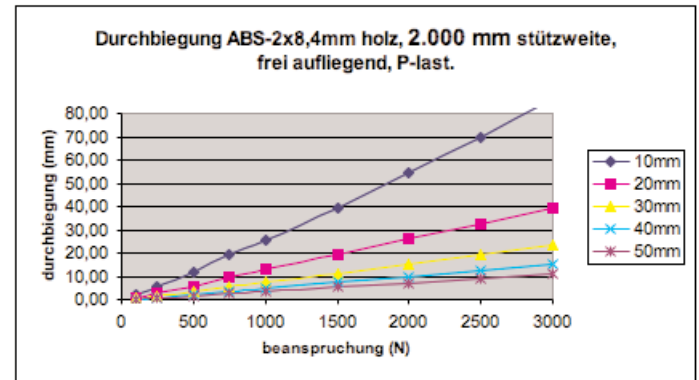

# Durchbiegung ABS 2 x 3,4 mm Holz