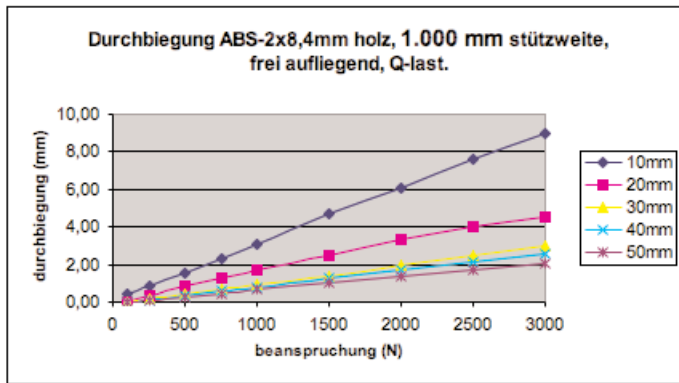

# Durchbiegung ABS 2 x 3,4 mm Holz