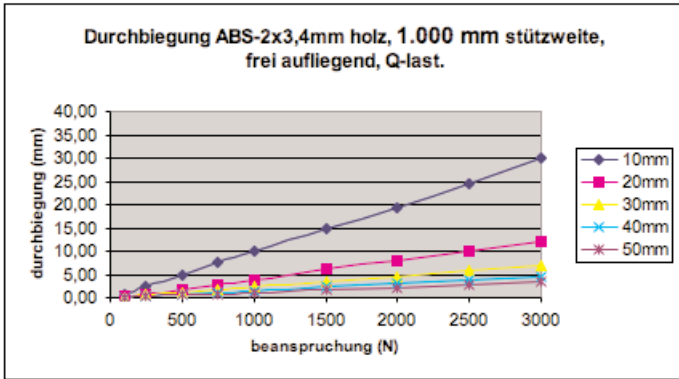

# Durchbiegung ABS 2 x 3,4 mm Holz