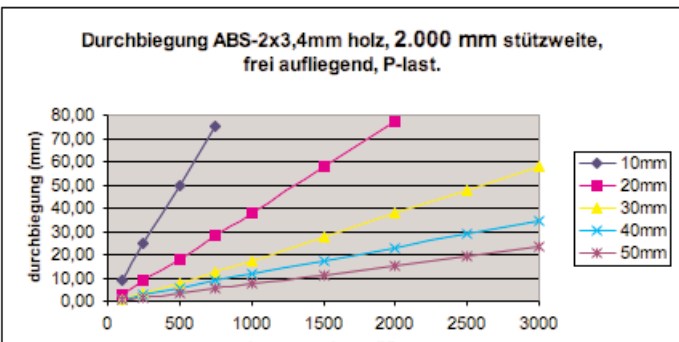

# Durchbiegung ABS 2 x 3,4 mm Holz