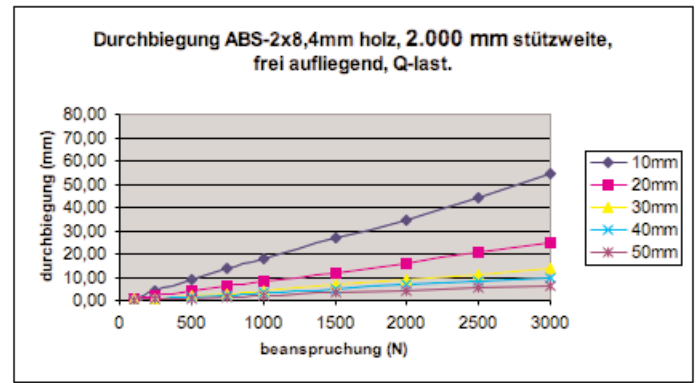

# Durchbiegung ABS 2 x 3,4 mm Holz